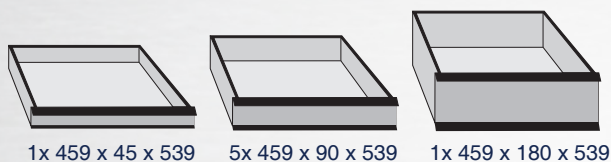

WERKBANK mit Schubladenbox

Etabli avec bloc-tiroirs

No. 30820/84522 RAL5012
Code 1745085

1290,-*
1393,20*²

**Best
rice**

Standardfarbe
Couleur standard

RAL
5012