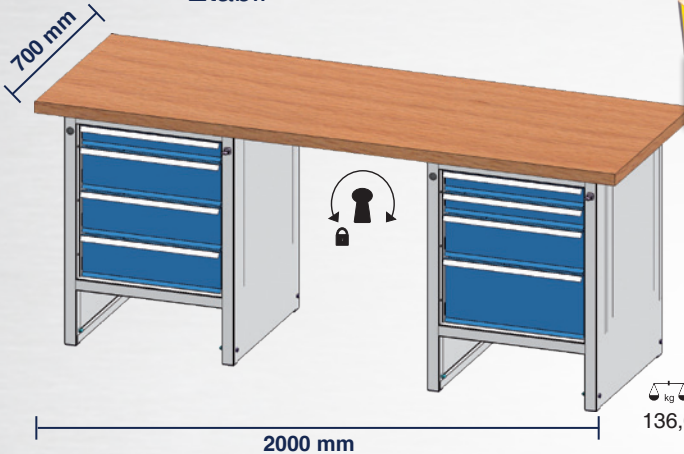

Schubladen mit
Teleskopvorauszug
Tiroirs 100% extractibles

WERKBANK

Etabli

No. 23510 /84622
Code 2900210

1720,-*
1857,60*2
Best Price

Schubladen mit
Teleskopvorauszug
Tiroirs 100% extractibles

Standardfarbe
Couleur standard
RAL 7035 RAL 501