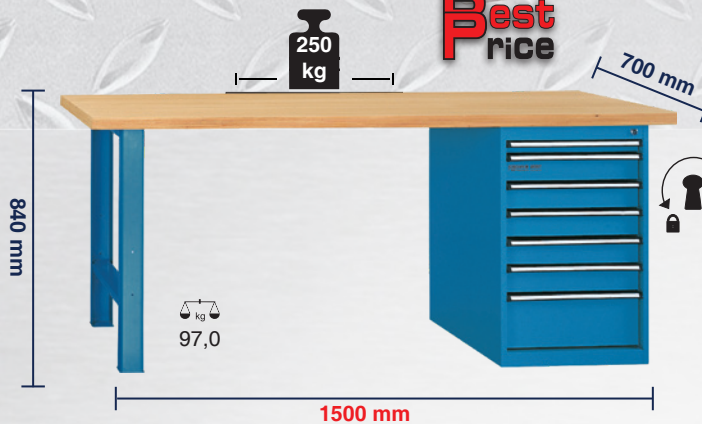

WERKBANK mit Schubladenbox

Etabli avec bloc-tiroirs

No. 30820/84522 RAL5012
Code 1745085

1290,-*
1393,20*²

**Best
rice**

Standardfarbe
Couleur standard

RAL
5012