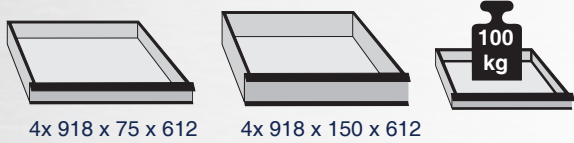

SCHUBLADENSCHRANK H 1000
Armoire à tiroirs H 1000 avec 8 tiroirs

No. 56208 V 150
Code 9603490

2130,-*
2300,40*2
Best Price

Standardfarbe
Couleur standard
RAL 7016 RAL 7035