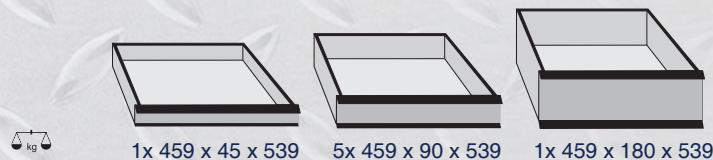

* CHF exkl. MwSt *² CHF inkl. MwSt • * CHF hors TVA. *² CHF TVA inclus.