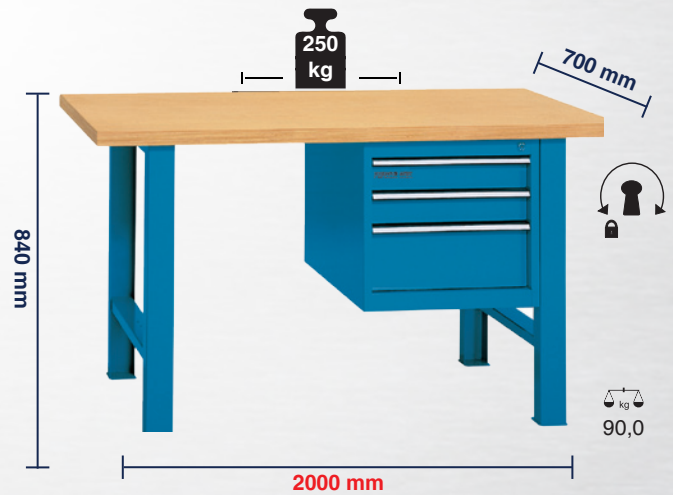

WERKBANK mit 1 Schubladenbox
Etabli avec bloc-tiroirs

No. 30320/84622 RAL5012
Code 1745077

995,-*
1074,60*2
Best rice

2x 459 x 90 x 539

1x 459 x 180 x 539

2x 459 x 90 x 539

1x 459 x 180 x 539

WERKBANK mit Schubladenbox