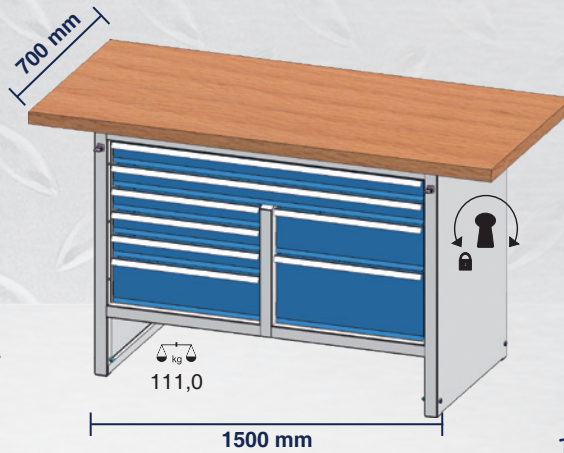

WERKBANK

Etabli

No. 23420/84522
Code 2900208

1872,-*
2021,70*2
Best Price

2x 986 x 75 x 510
3x 459 x 75 x 510

2x 459 x 150 x 510

1x 459 x 225 x 510

Standardfarbe
Couleur standard
RAL 7035 RAL 5012

Schubladen mit
Teleskopvorauszug
Tiroirs 100% extractibles