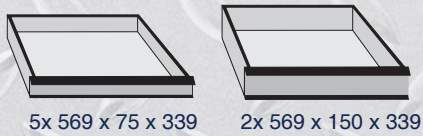

WERKSTATTWAGEN MAJOR XL
Etabli MAJOR XL

No. 67526
Code 2900221

1060,-*
1144,80*2
Best Price

Standardfarbe
Couleur standard
RAL 7035 RAL 7016

75,0

1061 mm ohne Griff 1136 mm inkl. Griff
1061 mm sans poignée
1136 mm avec poignée