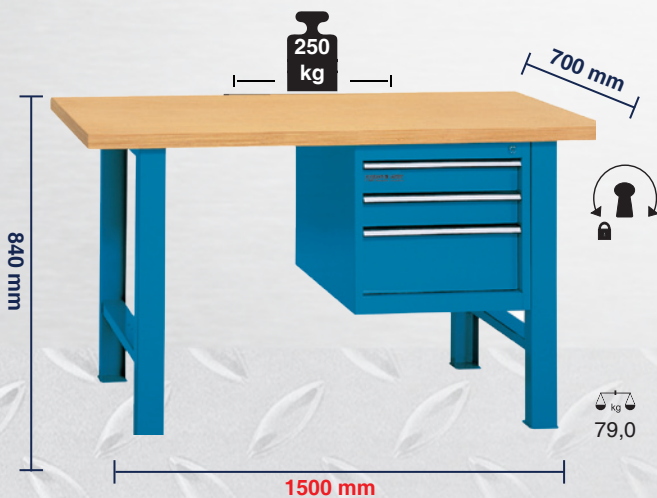

WERKBANK mit 1 Schubladenbox
Etabli avec bloc-tiroirs

No. 30320/84622 RAL5012
Code 1745077

995,-*
1074,60*2
Best rice

2x 459 x 90 x 539

1x 459 x 180 x 539

2x 459 x 90 x 539

1x 459 x 180 x 539

WERKBANK mit Schubladenbox