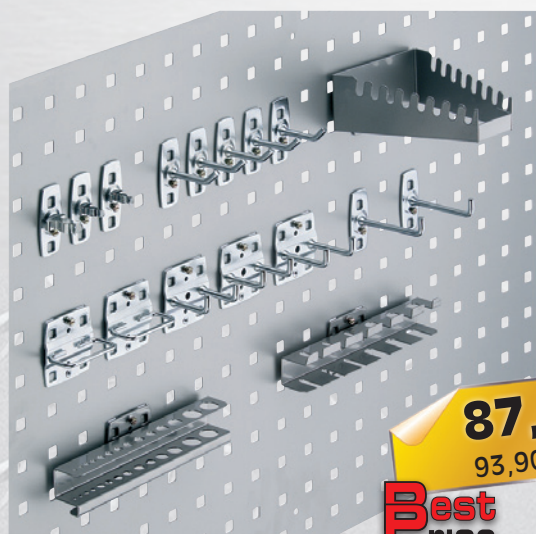

8,0

84,-*
 90,70*2
Best Price

No. 71030 RAL5010
 Code 2126494

H x B (L)
 494 x 1976

12,0

125,-*
 135,00*2
Best Price

HAKENSORTIMENT 18-teilig
Jeu de crochets 18 pièces

1,4

No. 82867
 Code 1481770

87,-*
 93,90*2
Best Price

Bestehend aus:

- Werkzeughalter, schräges Hakenende, 5 Stück No. 82821 L= 50 mm
- Werkzeughalter, senkrechtes Hakenende, 2 Stück No. 82832 L= 70 mm
- Werkzeughalter, doppeltes senkrechtes Hakenende: 2 Stück No. 82837 L= 35 mm, 1 Stück No. 82838 L= 50 mm
- Werkzeugklemme einfach: 2 Stück No. 82822 Ø 10 mm, 1 Stück No. 82848 Ø 13 mm
- Zangenhalter 2 Stück No. 82871 B= 55 mm
- Schraubenschlüsselhalter 8-fach 1 Stück No. 82824
- Schraubendreherhalter 6-fach 1 Stück No. 82886
- Bohrerhalter 14-fach 1 Stück No. 82888
- Farbe alu