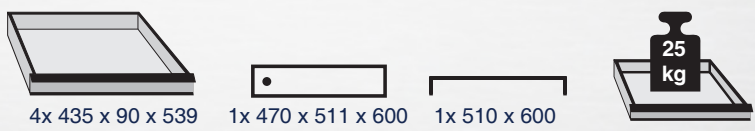

149,0

Abbildung ähnlich
Illustration similaire

WERKSTATT-TISCHWAGEN
Etabli mobile

No. 63340
Code 9579090

1195,-*
1290,60*2
Best Price

92,0

Standardfarbe
Couleur standard
RAL 5010 RAL 7035

1200 mm ohne Griff 1300 mm inkl. Griff
1200 mm sans poignée
1300 mm avec poignée