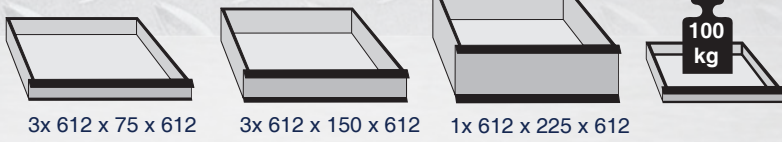

940,-*
1015,20*²

**Best
rice**

* CHF exkl. MwSt *² CHF inkl. MwSt • * CHF hors TVA. *² CHF TVA inclus.

SCHUBLADENSCHRANK H 1000
Armoire à tiroirs H 1000

No. 55076 V 150
Code 9601870

1495,-*
1614,60*2
Best Price