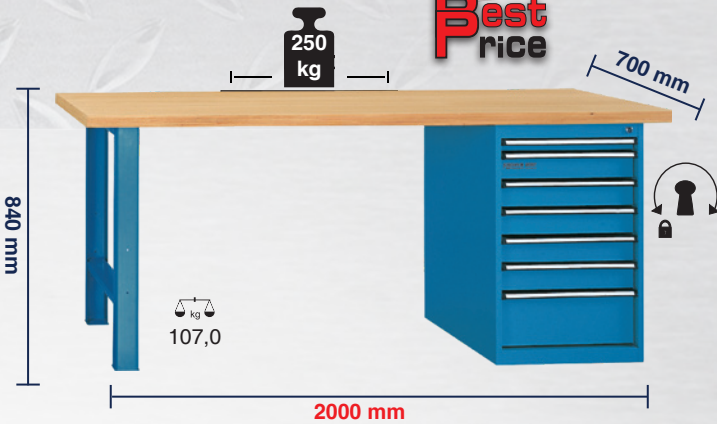

WERKBANK mit Schubladenbox

Etabli avec bloc-tiroirs

No. 30820/84622 RAL5012
Code 1745093

1370,-*
1479,60*²

**Best
rice**