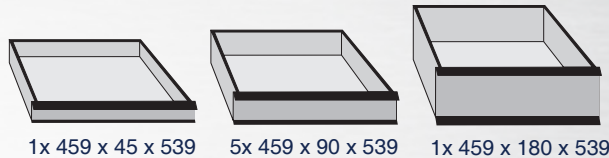

WERKBANK mit Schubladenbox

Etabli avec bloc-tiroirs

No. 30820/84622 RAL5012
Code 1745093

1370,-*
1479,60*²

**Best
rice**